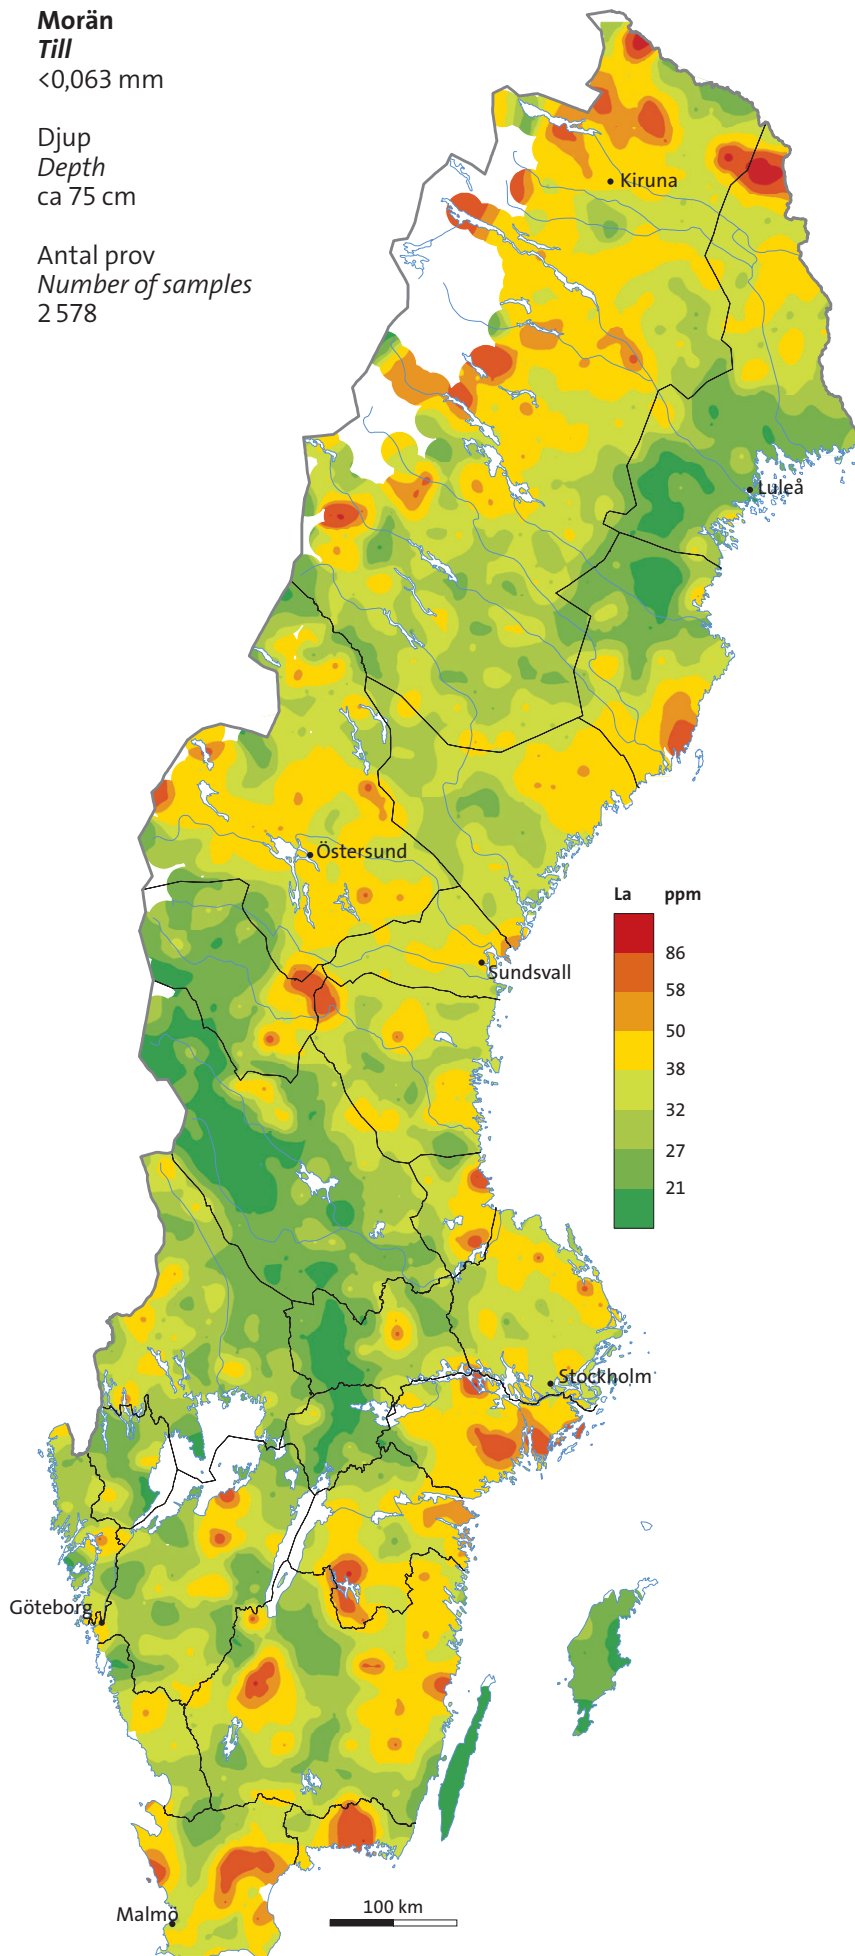

Morän
Till
<0,063 mm

Djup
Depth
ca 75 cm

Antal prov
Number of samples
2578

Betesmark
Grazing land
<2 mm

Djup
Depth
0–10 cm

Antal prov
Number of samples
179